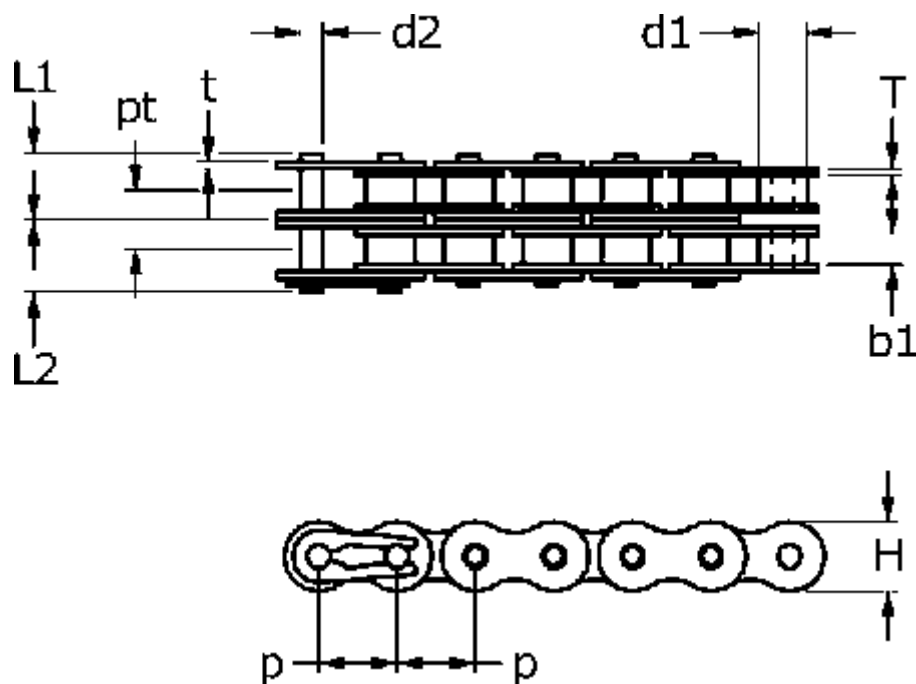

Data Sheet

Article number: 613200014
Description: Tsubaki 24 B-2 Duplex rollerchain
Standard GT4 Winner
Note: 24 B-2

Measures

b1	= 25.4	pt = 48.36
Breaking power	= 280kN	T = 6
d1	= 25.4	t = 5.6
d2	= 14.63	
H	= 33.4	
L1	= 50.8	
L2	= 56	
P	= 38.1	